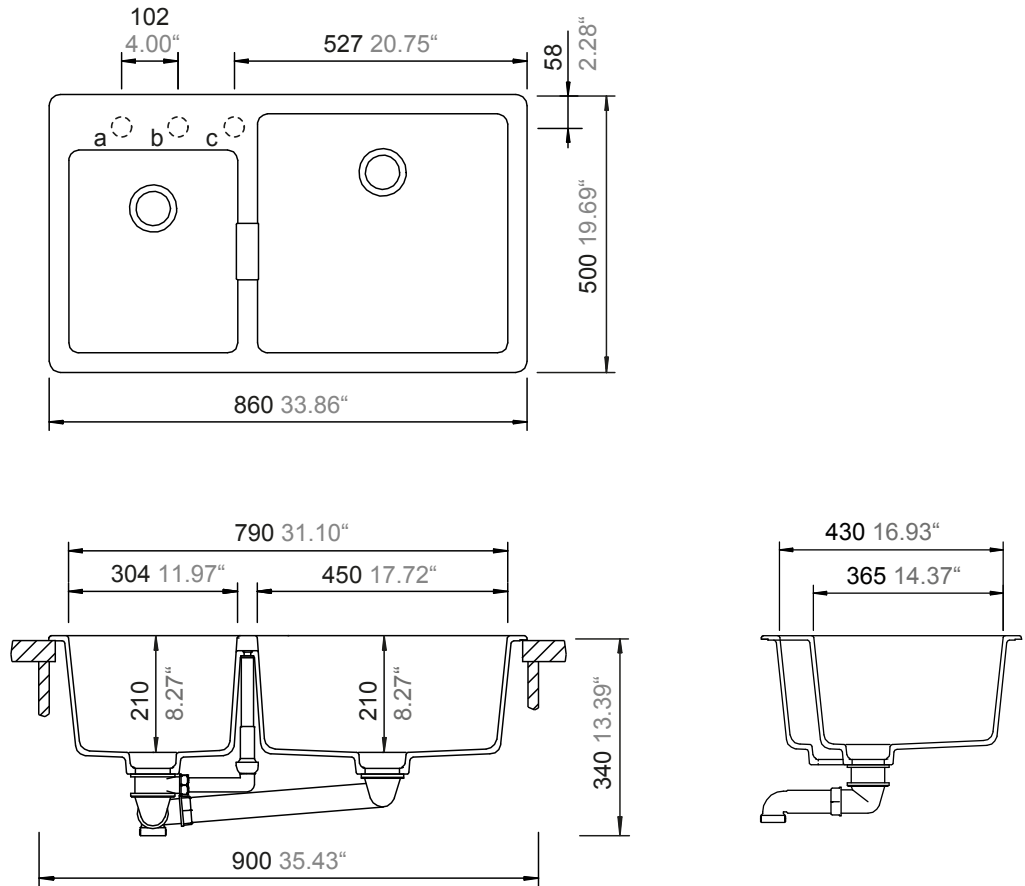

SCHOCK

CRISTADUR®

MANHATTAN 30291

Installation: Von oben / topmount
Ausschnitt / cut-out