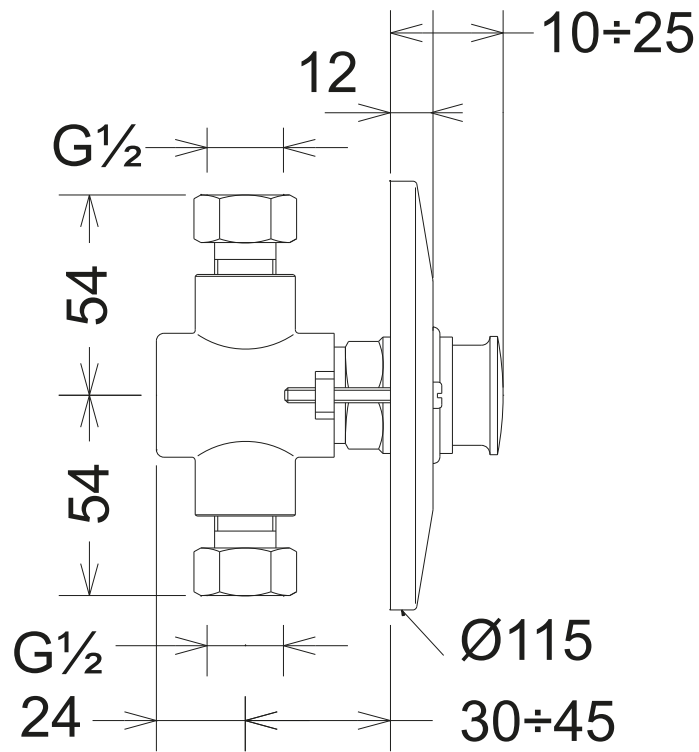

laTorre

Towerstop 410SH

<u>Pressure</u>	<u>L/min</u>
0,5 atm	6,8
1 atm	9,5
2 atm	13,3
3 atm	16,2