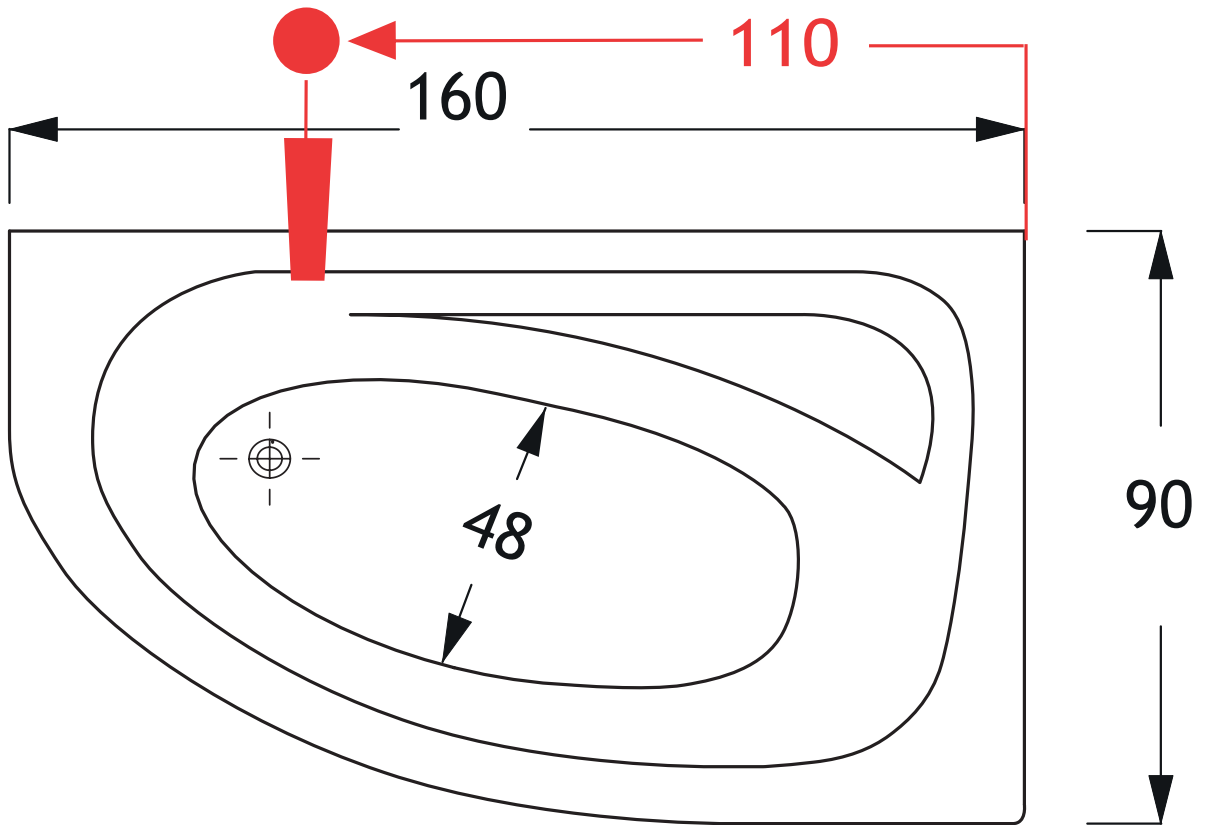

## Marina 160x90

Προτεινόμενη θέση μπαταρίας λουτρού  
Suggested position of bath tap