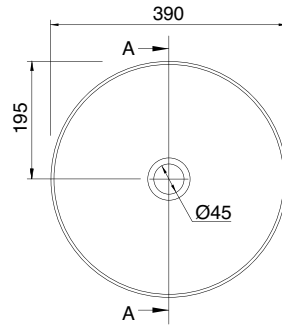

GLAM Ø39

Art. 1807 - Ø39 Cm - 6,2 Kg - 8,5 L.

Lavabo da appoggio

Lay-on washbasin

Lavabo à poser

Aufsatzwaschbecken

Lavabo de apoio

Раковина умывальника накладная

FURNITURE

FRAME

PHORMA

NEW LINE

SEZIONE A-A