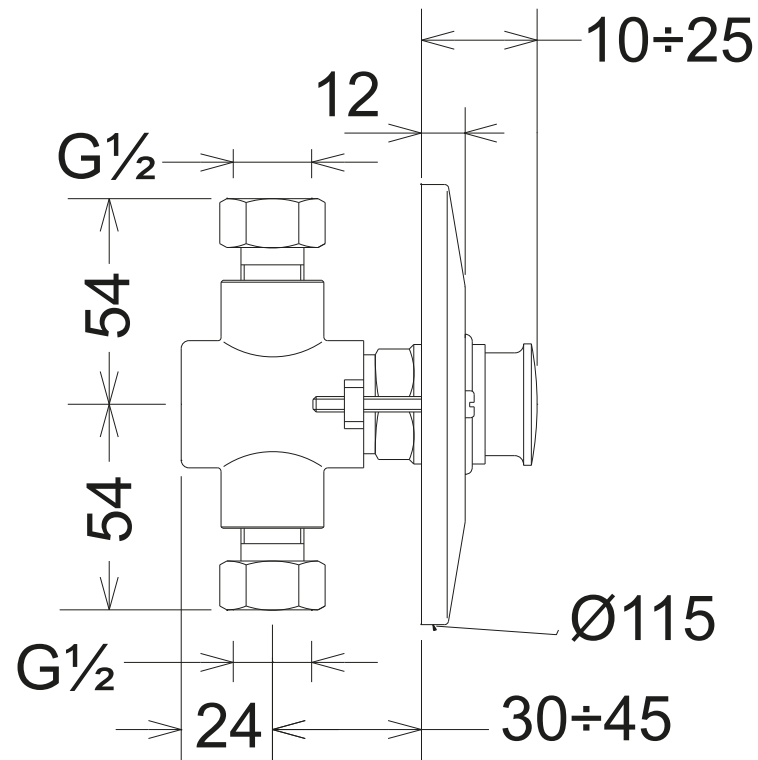

laTorre

Towerstop 410UR

<u>Pressure</u>	<u>L/min</u>
0,5 atm	6,8
1 atm	9,5
2 atm	13,3
3 atm	16,2