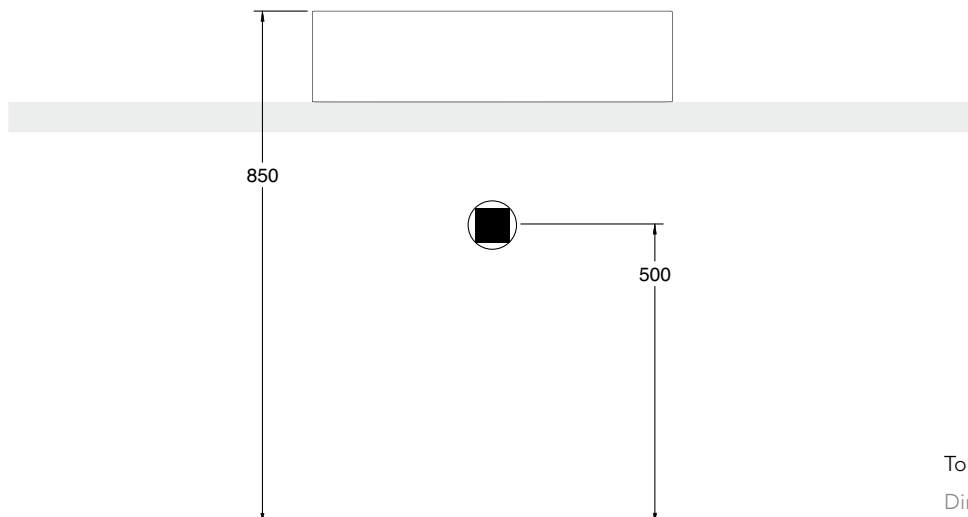

SKINNY 60x40

Art. 5409 - 60 x 40 x h 15 Cm - 14 Kg - 14 L.

Lavabo da appoggio

Lay-on washbasin

Lavabo à poser

Aufsatzwaschbecken

Lavabo de apoio

Раковина умывальника накладная

SEZIONE A-A

Tolleranza dimensioni $\pm 5\%$

Dimension tolerance $\pm 5\%$