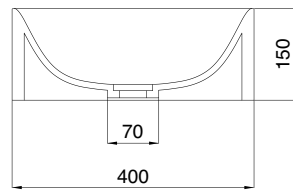

SKINNY 60x40

Art. 5409 - 60 x 40 x h 15 Cm - 14 Kg - 14 L.

Lavabo da appoggio

Lay-on washbasin

Lavabo à poser

Aufsatzwaschbecken

Lavabo de apoio

Раковина умывальника накладная

SEZIONE A-A

Tolleranza dimensioni $\pm 5\%$

Dimension tolerance $\pm 5\%$