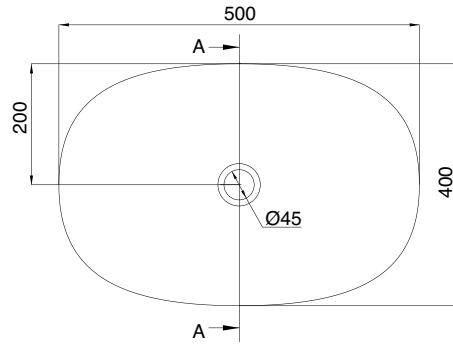

SKINNY 60x40

Art. 5409 - 60 x 40 x h 15 Cm - 14 Kg - 14 L.

Lavabo da appoggio

Lay-on washbasin

Lavabo à poser

Aufsatzwaschbecken

Lavabo de apoio

Раковина умывальника накладная

SEZIONE A-A

Tolleranza dimensioni $\pm 5\%$

Dimension tolerance $\pm 5\%$