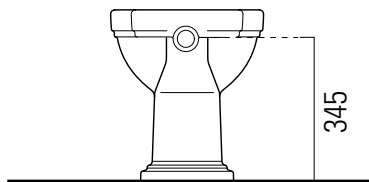

Classic

55×37

Colori - Colours	Codici - Codes	Fori - Tapholes
<input type="radio"/> Bianco lucido - White glossy	8710 11	-

Classic

46x41

Cassetta - Cistern
46x41 cm
16,2 kg

CASSETTA in ceramica per media posizione.

CISTERN ceramic for medium installation .

Colori - Colours	Codici - Codes	Fori - Tapholes
<input type="radio"/> Bianco lucido - White glossy	8790 11	

Classic

46x41

Cassetta - Cistern
46x41 cm
16,2 kg

CASSETTA in ceramica per installazione elevata.

CISTERN ceramic for elevated installation .

Colori - Colours	Codici - Codes	Fori - Tapholes
<input type="radio"/> Bianco lucido - White glossy	8780 11	