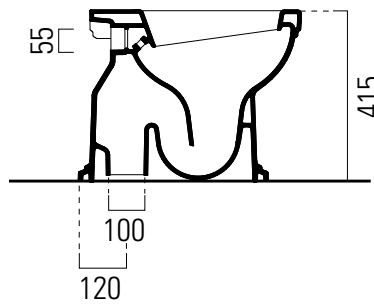

Classic

55×37

Colori - Colours	Codici - Codes	Fori - Tapholes
<input type="radio"/> Bianco lucido - White glossy	8710 11	-

Classic

46x41

Cassetta - Cistern
46x41 cm
16,2 kg

CASSETTA in ceramica per media posizione.

CISTERN ceramic for medium installation .

Colori - Colours	Codici - Codes	Fori - Tapholes
<input type="radio"/> Bianco lucido - White glossy	8790 11	

Classic

46x41

Cassetta - Cistern
46x41 cm
16,2 kg

CASSETTA in ceramica per installazione elevata.

CISTERN ceramic for elevated installation .

Colori - Colours	Codici - Codes	Fori - Tapholes
<input type="radio"/> Bianco lucido - White glossy	8780 11	