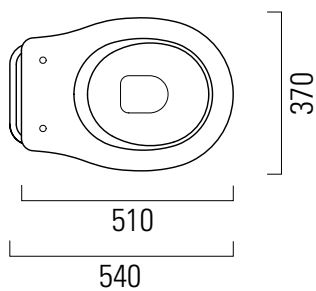

Classic

55×37

Colori - Colours	Codici - Codes	Fori - Tapholes
<input type="radio"/> Bianco lucido - White glossy	8710 11	-

Classic

46x41

Cassetta - Cistern
46x41 cm
16,2 kg

CASSETTA in ceramica per media posizione.

CISTERN ceramic for medium installation .

Colori - Colours	Codici - Codes	Fori - Tapholes
<input type="radio"/> Bianco lucido - White glossy	8790 11	

Classic

46x41

Cassetta - Cistern
46x41 cm
16,2 kg

CASSETTA in ceramica per installazione elevata.

CISTERN ceramic for elevated installation .

Colori - Colours	Codici - Codes	Fori - Tapholes
<input type="radio"/> Bianco lucido - White glossy	8780 11	