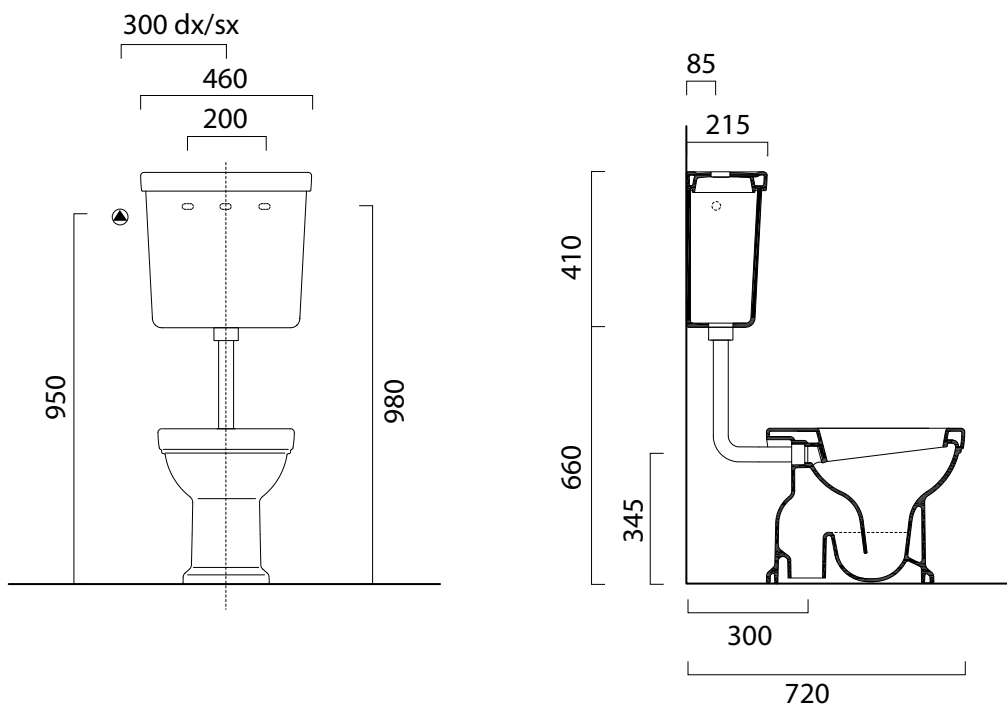

Classic

55×37

Colori - Colours	Codici - Codes	Fori - Tapholes
<input type="radio"/> Bianco lucido - White glossy	8710 11	-

Classic

46x41

Cassetta - Cistern
46x41 cm
16,2 kg

CASSETTA in ceramica per media posizione.

CISTERN ceramic for medium installation .

Colori - Colours	Codici - Codes	Fori - Tapholes
<input type="radio"/> Bianco lucido - White glossy	8790 11	

Classic

46x41

Cassetta - Cistern
46x41 cm
16,2 kg

CASSETTA in ceramica per installazione elevata.

CISTERN ceramic for elevated installation .

Colori - Colours	Codici - Codes	Fori - Tapholes
<input type="radio"/> Bianco lucido - White glossy	8780 11	