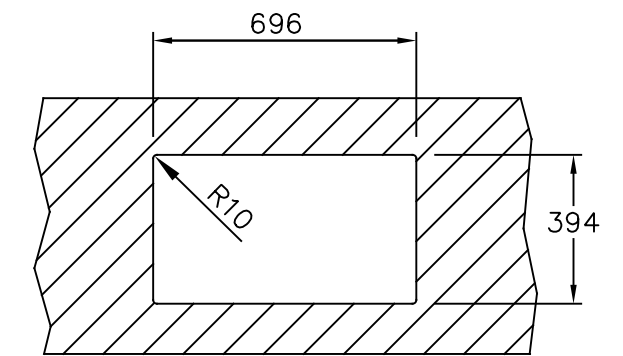

Technical Draft

KZ075

ΕΝΘΕΤΗ ΤΟΠΟΘΕΤΗΣΗ
INSET INSTALLATION

Fitting hole for inset sink

KZ075U

ΥΠΟΕΝΘΕΤΗ ΤΟΠΟΘΕΤΗΣΗ
UNDERMOUNT INSTALLATION

Fitting hole for undermount sink

Duralit®