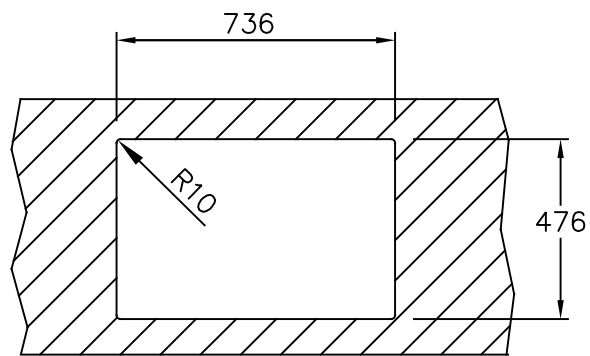

Technical Draft

KZ075

ΕΝΘΕΤΗ ΤΟΠΟΘΕΤΗΣΗ
INSET INSTALLATION

Fitting hole for inset sink

KZ075U

ΥΠΟΕΝΘΕΤΗ ΤΟΠΟΘΕΤΗΣΗ
UNDERMOUNT INSTALLATION

Fitting hole for undermount sink

Duralit®