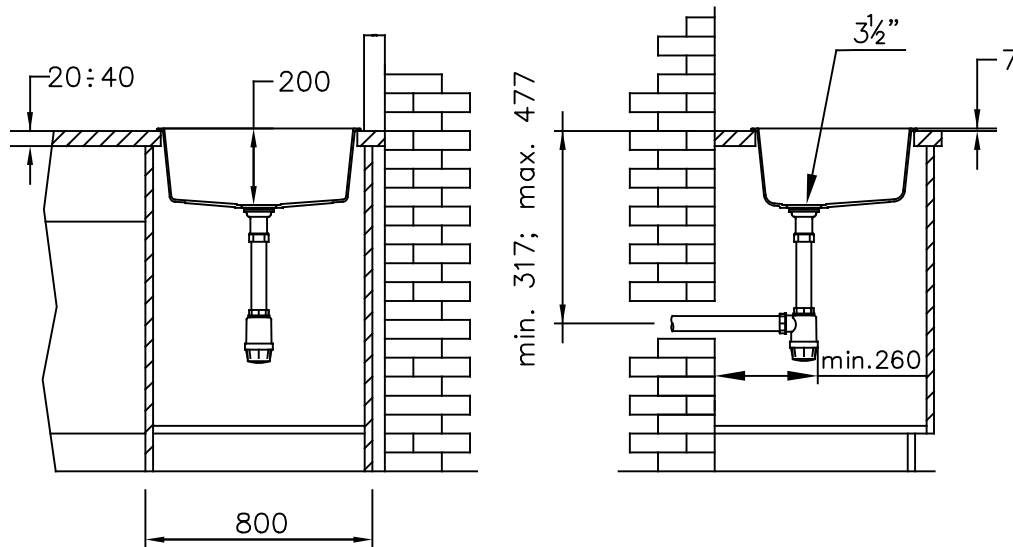

Technical Draft

KZ075

ΕΝΘΕΤΗ ΤΟΠΟΘΕΤΗΣΗ
INSET INSTALLATION

Fitting hole for inset sink

KZ075U

ΥΠΟΕΝΘΕΤΗ ΤΟΠΟΘΕΤΗΣΗ
UNDERMOUNT INSTALLATION

Fitting hole for undermount sink

Duralit®