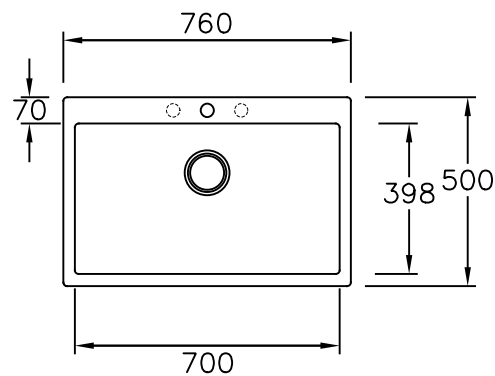

Technical Draft

KZ075

ΕΝΘΕΤΗ ΤΟΠΟΘΕΤΗΣΗ
INSET INSTALLATION

Fitting hole for inset sink

KZ075U

ΥΠΟΕΝΘΕΤΗ ΤΟΠΟΘΕΤΗΣΗ
UNDERMOUNT INSTALLATION

Fitting hole for undermount sink

Duralit®