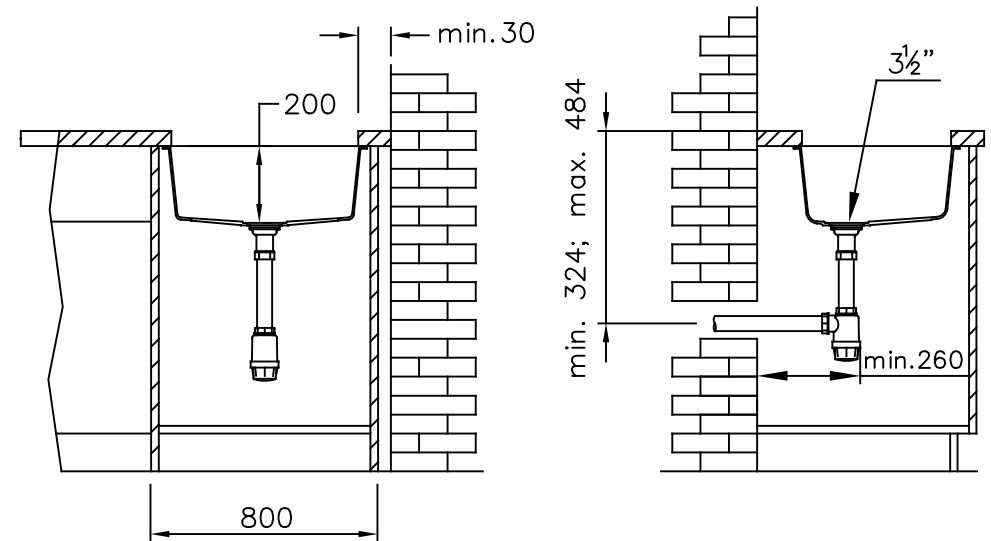

Technical Draft

KZ075

ΕΝΘΕΤΗ ΤΟΠΟΘΕΤΗΣΗ
INSET INSTALLATION

Fitting hole for inset sink

KZ075U

ΥΠΟΕΝΘΕΤΗ ΤΟΠΟΘΕΤΗΣΗ
UNDERMOUNT INSTALLATION

Fitting hole for undermount sink

Duralit®