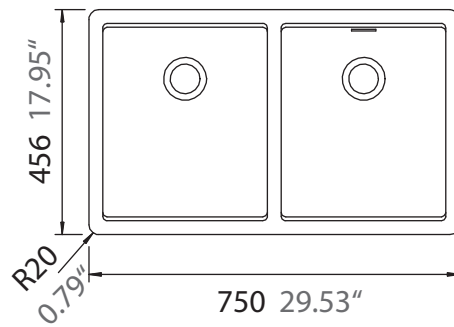

SCHOCK

CRISTADUR®

MANHATTAN 30290U

Installation: Von oben / topmount
Ausschnitt / cut-out

Installation: Unterbau / undermount
Ausschnitt / cut-out