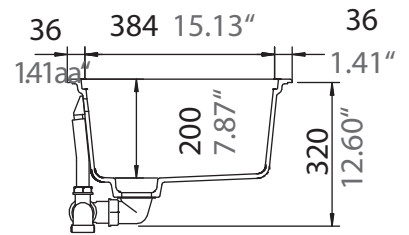

SCHOCK

CRISTADUR®

MANHATTAN 30290U

Installation: Von oben / topmount
Ausschnitt / cut-out

Installation: Unterbau / undermount
Ausschnitt / cut-out