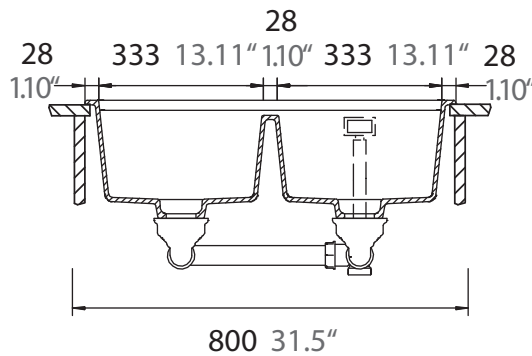

SCHOCK

CRISTADUR®

MANHATTAN 30290U

Installation: Von oben / topmount
Ausschnitt / cut-out

Installation: Unterbau / undermount
Ausschnitt / cut-out