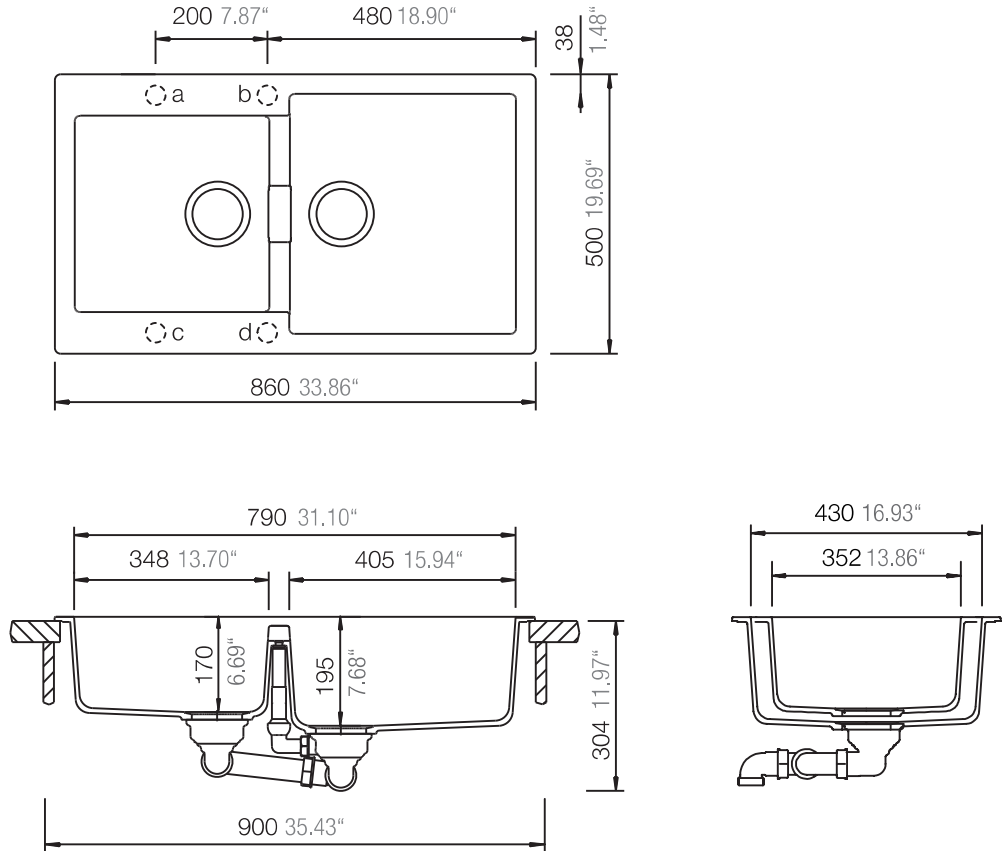

## MANHATTAN 30290

Installation: Von oben / topmount  
Auschnitt / cut-out

MASSANGABEN / MEASUREMENTS IN MM / INCH