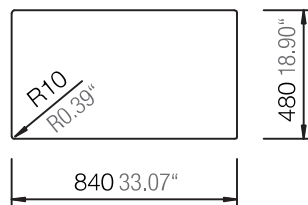

## MANHATTAN 30290

Installation: Von oben / topmount  
Auschnitt / cut-out

MASSANGABEN / MEASUREMENTS IN MM / INCH