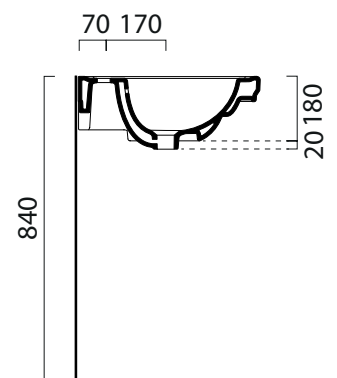

Classic

75×50

Lavabo / Washbasin

75×50 cm
22,5 kg
6 lt

Lavabo con foro troppopieno, monoforo predisposto per rubinetteria, triforo. Installazione a sospensione o su colonna.

Washbasin with overflow, one taphole, predisposed for three tapholes fitting. Wall hung installation or on pedestal.

Colori - Colours	Codici - Codes	Fori - Tapholes
<input type="radio"/> Bianco lucido - White glossy	8787111	monoforo / one taphole fitting

Classic

75×50

Colonna / Pedestal Colonna in ceramica.
Ceramic pedestal.

11,9 kg

CE

Colori - Colours	Codici - Codes	
<input type="radio"/> Bianco lucido - White glossy	877011	-