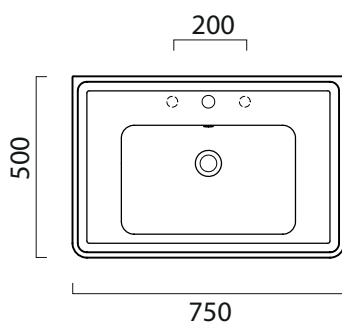

Classic

75×50

Lavabo / Washbasin

75×50 cm
22,5 kg
6 lt

Lavabo con foro troppopieno, monoforo predisposto per rubinetteria, triforo. Installazione a sospensione o su colonna.

Washbasin with overflow, one taphole, predisposed for three tapholes fitting. Wall hung installation or on pedestal.

Colori - Colours	Codici - Codes	Fori - Tapholes
<input type="radio"/> Bianco lucido - White glossy	8787111	monoforo / one taphole fitting

Classic

75×50

Colonna / Pedestal Colonna in ceramica.
Ceramic pedestal.

11,9 kg

CE

Colori - Colours	Codici - Codes	
<input type="radio"/> Bianco lucido - White glossy	877011	-