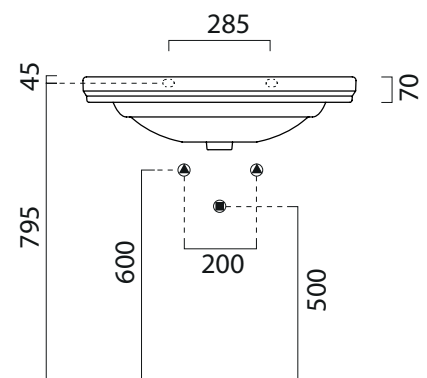

Classic

75×50

Lavabo / Washbasin

75×50 cm
22,5 kg
6 lt

Lavabo con foro troppopieno, monoforo predisposto per rubinetteria, triforo. Installazione a sospensione o su colonna.

Washbasin with overflow, one taphole, predisposed for three tapholes fitting. Wall hung installation or on pedestal.

Colori - Colours	Codici - Codes	Fori - Tapholes
<input type="radio"/> Bianco lucido - White glossy	8787111	monoforo / one taphole fitting

Classic

75×50

Colonna / Pedestal Colonna in ceramica.
Ceramic pedestal.

11,9 kg

CE

Colori - Colours	Codici - Codes	
<input type="radio"/> Bianco lucido - White glossy	877011	-