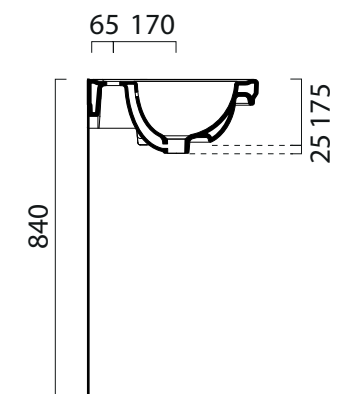

Classic

60×46

Lavabo / Washbasin

60×46 cm

18 kg

5 lt

Lavabo con foro troppopieno, monoforo predisposto per rubinetteria, triforo. Installazione a sospensione o su colonna.

Washbasin with overflow, one taphole, predisposed for three tapholes fitting. Wall hung installation or on pedestal.

Colori - Colours	Codici - Codes	Fori - Tapholes
<input type="radio"/> Bianco lucido - White glossy	8731111	monoforo / one taphole fitting

Classic

60x46

Colonna / Pedestal Colonna in ceramica.
Ceramic pedestal.

11,9 kg

CE

Colori - Colours	Codici - Codes	
<input type="radio"/> Bianco lucido - White glossy	877011	-