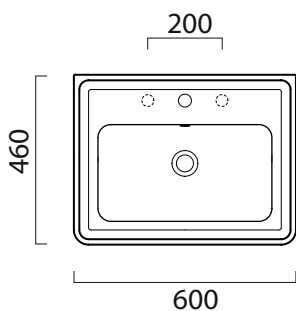

Classic

60×46

Lavabo / Washbasin

60×46 cm

18 kg

5 lt

Lavabo con foro troppopieno, monoforo predisposto per rubinetteria, triforo. Installazione a sospensione o su colonna.

Washbasin with overflow, one taphole, predisposed for three tapholes fitting. Wall hung installation or on pedestal.

Colori - Colours	Codici - Codes	Fori - Tapholes
<input type="radio"/> Bianco lucido - White glossy	8731111	monoforo / one taphole fitting

Classic

60x46

Colonna / Pedestal Colonna in ceramica.
Ceramic pedestal.

11,9 kg

CE

Colori - Colours	Codici - Codes	
<input type="radio"/> Bianco lucido - White glossy	877011	-