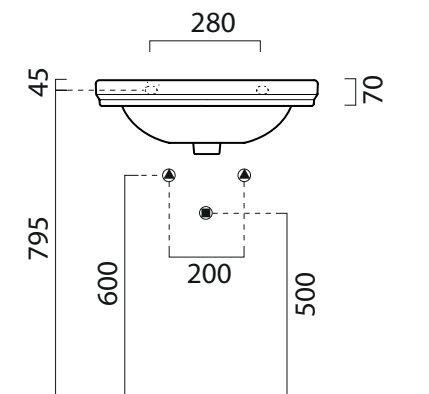

Classic

60×46

Lavabo / Washbasin

60×46 cm

18 kg

5 lt

Lavabo con foro troppopieno, monoforo predisposto per rubinetteria, triforo. Installazione a sospensione o su colonna.

Washbasin with overflow, one taphole, predisposed for three tapholes fitting. Wall hung installation or on pedestal.

Colori - Colours	Codici - Codes	Fori - Tapholes
<input type="radio"/> Bianco lucido - White glossy	8731111	monoforo / one taphole fitting

Classic

60x46

Colonna / Pedestal Colonna in ceramica.
Ceramic pedestal.

11,9 kg

CE

Colori - Colours	Codici - Codes	
<input type="radio"/> Bianco lucido - White glossy	877011	-