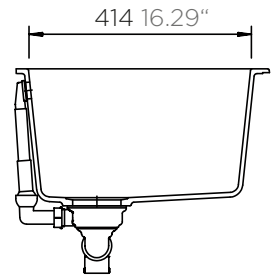

SCHOCK

CRISTADUR®

MONO 15090U

*Entspricht einem europäischen Schrankmaß von 900mm
Equals an european cabinet size of 900 mm

Installation: Unterbau / undermount
Ausschnitt / cut-out

MASSANGABEN / MEASUREMENTS IN MM / INCH