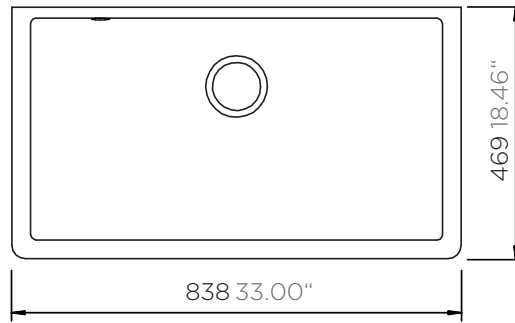

SCHOCK

CRISTADUR®

MONO 15090U

*Entspricht einem europäischen Schrankmaß von 900mm
Equals an european cabinet size of 900 mm

Installation: Unterbau / undermount
Ausschnitt / cut-out

MASSANGABEN / MEASUREMENTS IN MM / INCH