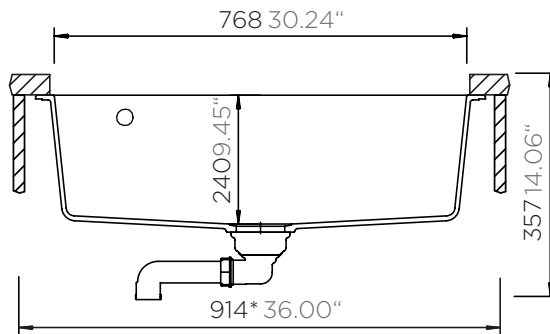

SCHOCK

CRISTADUR®

MONO 15090U

*Entspricht einem europäischen Schrankmaß von 900mm
Equals an european cabinet size of 900 mm

Installation: Unterbau / undermount
Ausschnitt / cut-out

MASSANGABEN / MEASUREMENTS IN MM / INCH