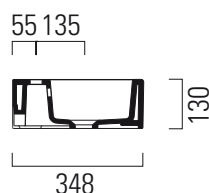

Kube

45x35

Lavabo / Washbasin
45x35 cm
10,4 kg
4 lt

LAVABO con foro troppopieno monoforo,
predisposto per rubinetteria triforo.
Installazione a sospensione o ad appoggio.

WASHBASIN with overflow one taphole,
prearranged for three tapholes fittings.
Wall-hung or countertop installation.

Colori - Colours	Codici - Codes	Fori - Tapholes
○ Bianco lucido - White glossy	8985 111	

taglio sul mobile 280x280
forniture's cut 280x280