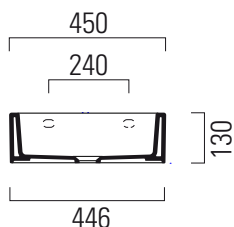

Kube

45x35

Lavabo / Washbasin
45x35 cm
10,4 kg
4 lt

LAVABO con foro troppopieno monoforo,
predisposto per rubinetteria triforo.
Installazione a sospensione o ad appoggio.

WASHBASIN with overflow one taphole,
prearranged for three tapholes fittings.
Wall-hung or countertop installation.

Colori - Colours	Codici - Codes	Fori - Tapholes
○ Bianco lucido - White glossy	8985 111	

taglio sul mobile 280x280
forniture's cut 280x280