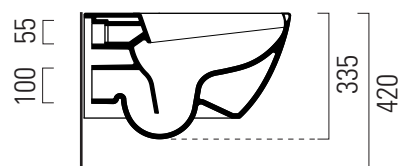

Pura

55×36 swirlflush

Wc
55×36 cm
18,5 kg

WC SOSPESO swirlflush con sistema di fissaggio dal basso.

WALL-HUNG WC swirlflush installation with concealed fastening.

CE

swirlflush® extraglazeantibacterial® quickrelease softclose

Colori - Colours	Codici - Codes	Fori - Tapholes
○ Bianco lucido - White glossy	881511	-
● Agave	881504	-
● Ardesia	881526	-
○ Bianco opaco - Matte white	881509	-
● Bistro	881516	-
● Cenere	881517	-
● Creta	881508	-
● Ghiaccio	881515	-
● Tortora	881505	-

Note

- 1 - Non è consigliato l'impiego di cassette di scarico esterne o impianti dotati di rubinetto flussometro.
  We do not recommend the use of external flushing cisterns or systems endowed with flushometer valves.
- 2 - Extraglaze solo per smaltatura lucida
  Extraglaze only for glossy glaze

Testato con i seguenti dispositivi di scarico | Tested with the following flushing mechanisms

GEBERIT art. 109.770.00.1; art. 110.358.00.5; art. 110.770.00.1; art. 111.300.00.5; art. 131.010.SK.1 - VIEGA art. 606 664; art. 704 070 - VALSIR art. VS0859355 - OLI art. OL0601681 TECE art. 9.300.000