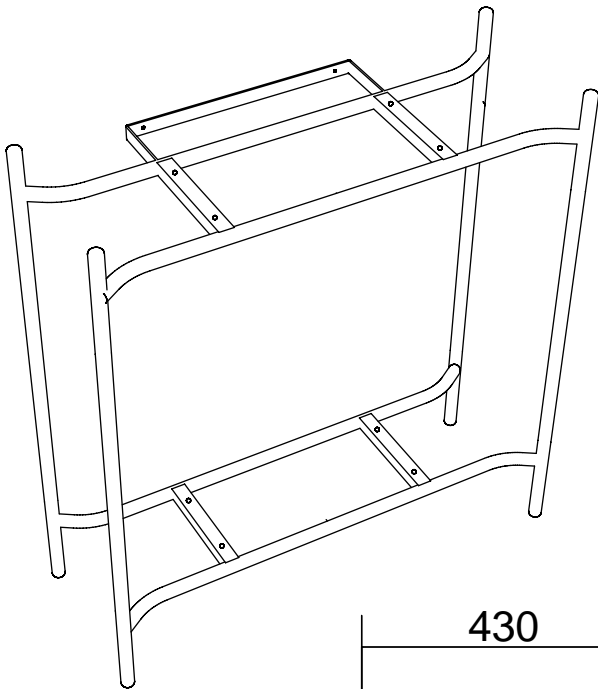

DIVA

Art. 2703 - L74,5 P39 H77,5 Cm

Consolle per lavabo Moon 5502 (70)-5005 (70R)

Console for Moon washbasin Art. 5502 (70)-5005 (70R)

Console pour lavabo Moon Art. 5502 (70)-5005 (70R)

Konsole für Waschbecken Moon, Artikel 5502 (70)-5005 (70R)

Consola para lavabo Moon Art. 5502 (70)-5005 (70R)

Консоль для умывальника Moon арт. 5502 (70)-5005 (70R)

Tolleranza dimensioni  $\pm$  5%

Dimension tolerance  $\pm$  5%

## SCARABEO LAILA

Art. 2712 - L70 P35 H30 Cm

Cassetto H30 per Art. 2703

Drawer H30 for Art. 2703

Tiroir H30 pour Art. 2703

Schubfach Höhe 30 für Artikel 2703

Cajón H30 para Art. Art. 2703

Ящик В30 для арт. 2703

Tolleranza dimensioni  $\pm$  5%

Dimension tolerance  $\pm$  5%