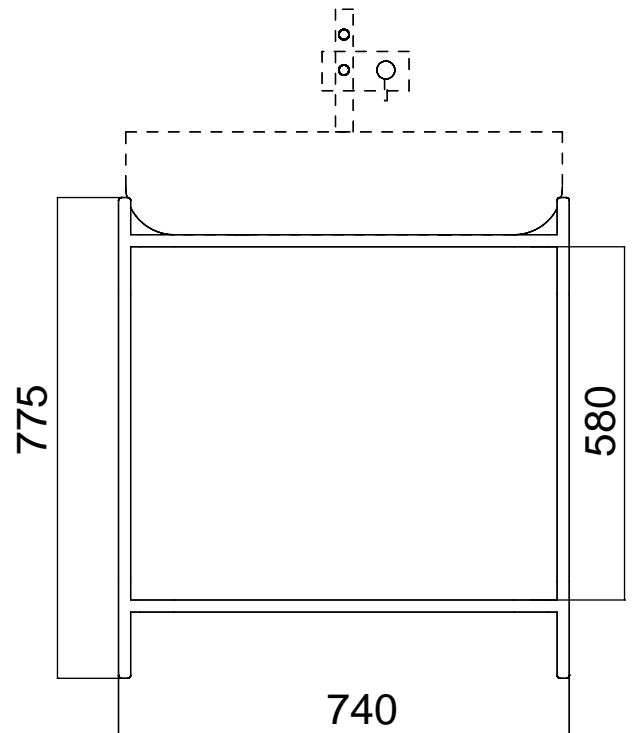

DIVA

Art. 2703 - L74,5 P39 H77,5 Cm

Consolle per lavabo Moon 5502 (70)-5005 (70R)

Console for Moon washbasin Art. 5502 (70)-5005 (70R)

Console pour lavabo Moon Art. 5502 (70)-5005 (70R)

Konsole für Waschbecken Moon, Artikel 5502 (70)-5005 (70R)

Consola para lavabo Moon Art. 5502 (70)-5005 (70R)

Консоль для умывальника Moon арт. 5502 (70)-5005 (70R)

Tolleranza dimensioni  $\pm$  5%

Dimension tolerance  $\pm$  5%

## SCARABEO LAILA

Art. 2712 - L70 P35 H30 Cm

Cassetto H30 per Art. 2703

Drawer H30 for Art. 2703

Tiroir H30 pour Art. 2703

Schubfach Höhe 30 für Artikel 2703

Cajón H30 para Art. Art. 2703

Ящик В30 для арт. 2703

Tolleranza dimensioni  $\pm$  5%

Dimension tolerance  $\pm$  5%