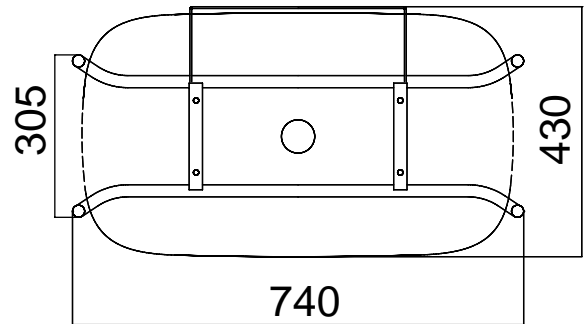

DIVA

Art. 2703 - L74,5 P39 H77,5 Cm

Consolle per lavabo Moon 5502 (70)-5005 (70R)

Console for Moon washbasin Art. 5502 (70)-5005 (70R)

Console pour lavabo Moon Art. 5502 (70)-5005 (70R)

Konsole für Waschbecken Moon, Artikel 5502 (70)-5005 (70R)

Consola para lavabo Moon Art. 5502 (70)-5005 (70R)

Консоль для умывальника Moon арт. 5502 (70)-5005 (70R)

Tolleranza dimensioni  $\pm$  5%

Dimension tolerance  $\pm$  5%

## SCARABEO LAILA

Art. 2712 - L70 P35 H30 Cm

Cassetto H30 per Art. 2703

Drawer H30 for Art. 2703

Tiroir H30 pour Art. 2703

Schubfach Höhe 30 für Artikel 2703

Cajón H30 para Art. Art. 2703

Ящик В30 для арт. 2703

Tolleranza dimensioni  $\pm$  5%

Dimension tolerance  $\pm$  5%