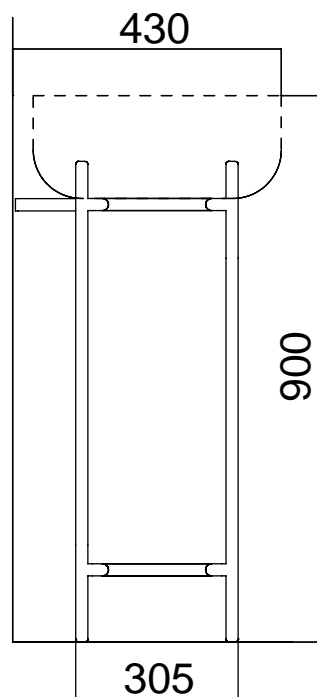

DIVA

Art. 2703 - L74,5 P39 H77,5 Cm

Consolle per lavabo Moon 5502 (70)-5005 (70R)

Console for Moon washbasin Art. 5502 (70)-5005 (70R)

Console pour lavabo Moon Art. 5502 (70)-5005 (70R)

Konsole für Waschbecken Moon, Artikel 5502 (70)-5005 (70R)

Consola para lavabo Moon Art. 5502 (70)-5005 (70R)

Консоль для умывальника Moon арт. 5502 (70)-5005 (70R)

Tolleranza dimensioni  $\pm$  5%

Dimension tolerance  $\pm$  5%

## SCARABEO LAILA

Art. 2712 - L70 P35 H30 Cm

Cassetto H30 per Art. 2703

Drawer H30 for Art. 2703

Tiroir H30 pour Art. 2703

Schubfach Höhe 30 für Artikel 2703

Cajón H30 para Art. Art. 2703

Ящик В30 для арт. 2703

Tolleranza dimensioni  $\pm$  5%

Dimension tolerance  $\pm$  5%