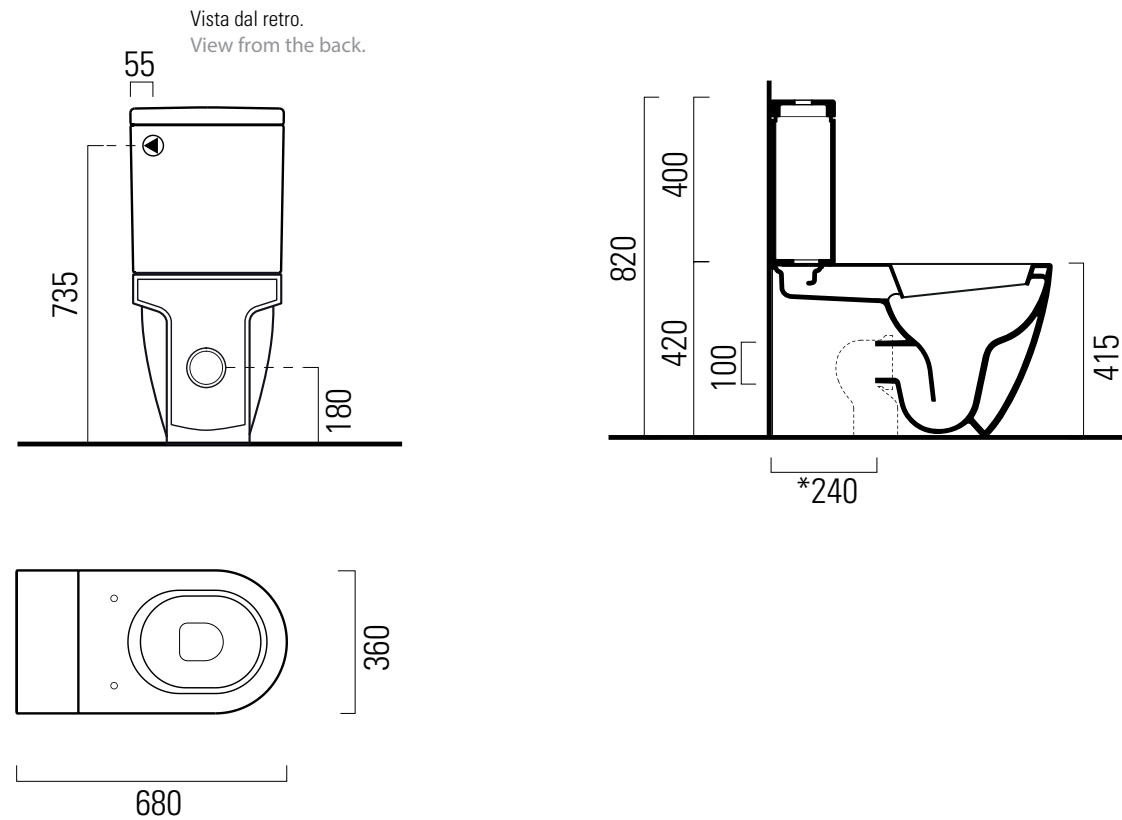

Pura

68x36

Wc
Monoblocco
68x36 cm
32,8 kg

CE

WC MONOBLOCCO con scarico a parete trasformabile a pavimento tramite curva tecnica non a corredo.

CLOSE COUPLED WC with horizontal outlet convertible to floor outlet through a technical curve not included in set.

Colori - Colours	Codici - Codes	Fori - Tapholes
<input type="radio"/> Bianco lucido - White glossy	8817 11	

Raccordi di scarico - Flushing connections	Codici - Codes	Interasse - Distance
	MCURVAS	* da 225 a 300 from 225 to 300
	MCURVA90	* da 70 a 210 from 70 to 210

Pura

cassetta monoblocco

Cassetta Monoblocco

14 kg

CE

CASSETTA MONOBLOCCO con entrata acqua dal retro, dal basso (predisposizione dx o sx) o laterale (predisposizione dx o sx).

MONOBLOC CISTERN with back, bottom (prearranged right or left) or lateral (prearranged right or left) water entry.