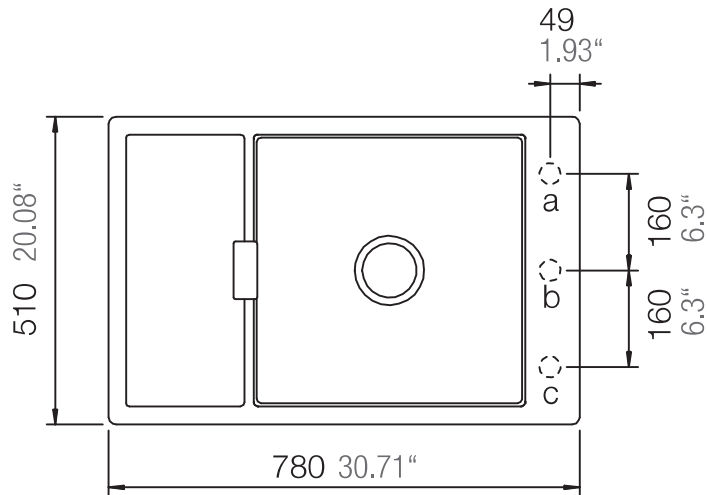

SCHOCK

CRISTADUR®

MONO 15180

Installation: Von oben / topmount
Ausschnitt / cut-out

MASSANGABEN / MEASUREMENTS IN MM / INCH