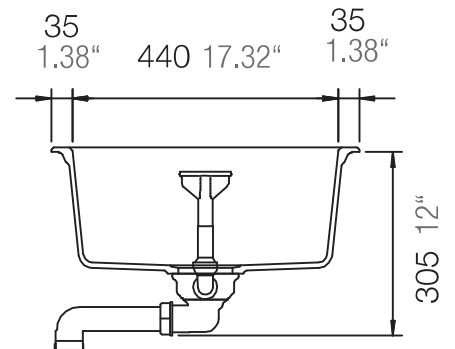

SCHOCK

CRISTADUR®

MONO 15180

Installation: Von oben / topmount
Ausschnitt / cut-out

MASSANGABEN / MEASUREMENTS IN MM / INCH