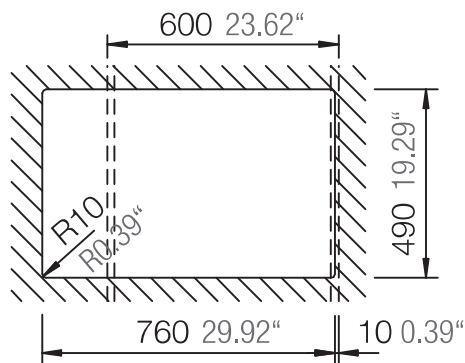

SCHOCK

CRISTADUR®

MONO 15180

Installation: Von oben / topmount
Ausschnitt / cut-out

MASSANGABEN / MEASUREMENTS IN MM / INCH