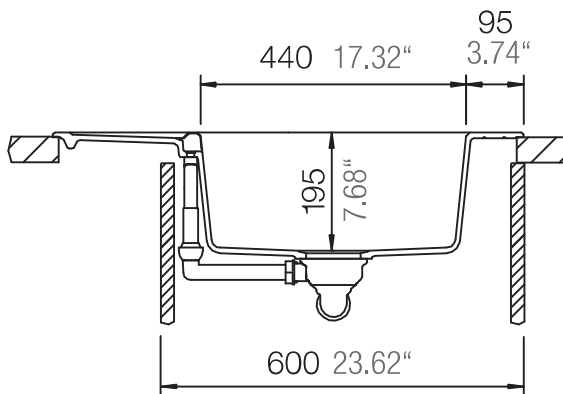

SCHOCK

CRISTADUR®

MONO 15180

Installation: Von oben / topmount
Ausschnitt / cut-out

MASSANGABEN / MEASUREMENTS IN MM / INCH