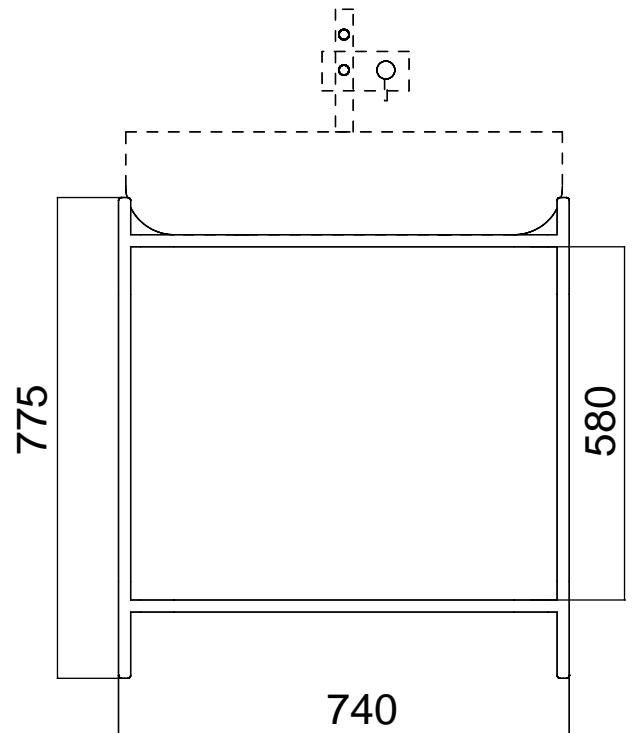

DIVA

Art. 2703 - L74,5 P39 H77,5 Cm

Consolle per lavabo Moon 5502 (70)-5005 (70R)

Console for Moon washbasin Art. 5502 (70)-5005 (70R)

Console pour lavabo Moon Art. 5502 (70)-5005 (70R)

Konsole für Waschbecken Moon, Artikel 5502 (70)-5005 (70R)

Consola para lavabo Moon Art. 5502 (70)-5005 (70R)

Консоль для умывальника Moon арт. 5502 (70)-5005 (70R)

Tolleranza dimensioni $\pm 5\%$

Dimension tolerance $\pm 5\%$

DIVA Art. 2710 - L72 P42 H1,5 Cm

Ripiano in ceramica per Art. 2703

Ceramic shelf for Art. 2703

Plateau en céramique pour Art. 2703

Top aus Keramik für Artikel 2703

Estante de cerámica para Art. 2703

Керамическая полка для арт. 2703

Tolleranza dimensioni \pm 5%

Dimension tolerance \pm 5%