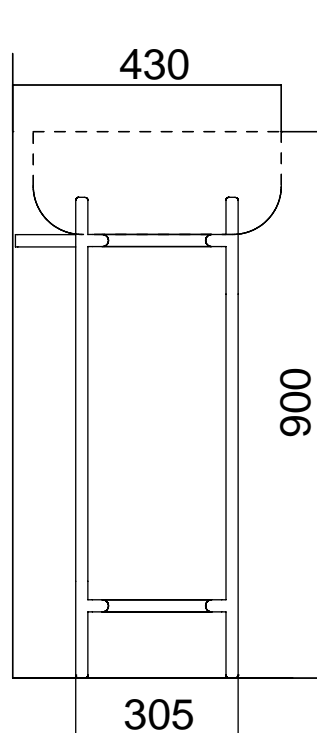

DIVA

Art. 2703 - L74,5 P39 H77,5 Cm

Consolle per lavabo Moon 5502 (70)-5005 (70R)

Console for Moon washbasin Art. 5502 (70)-5005 (70R)

Console pour lavabo Moon Art. 5502 (70)-5005 (70R)

Konsole für Waschbecken Moon, Artikel 5502 (70)-5005 (70R)

Consola para lavabo Moon Art. 5502 (70)-5005 (70R)

Консоль для умывальника Moon арт. 5502 (70)-5005 (70R)

Tolleranza dimensioni $\pm 5\%$

Dimension tolerance $\pm 5\%$

DIVA Art. 2710 - L72 P42 H1,5 Cm

Ripiano in ceramica per Art. 2703

Ceramic shelf for Art. 2703

Plateau en céramique pour Art. 2703

Top aus Keramik für Artikel 2703

Estante de cerámica para Art. 2703

Керамическая полка для арт. 2703

Tolleranza dimensioni \pm 5%

Dimension tolerance \pm 5%