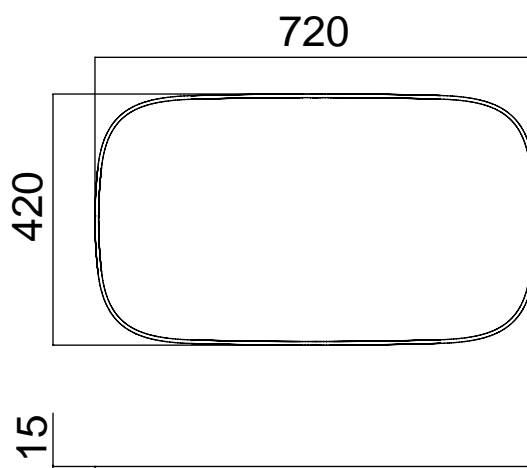

DIVA

Art. 2703 - L74,5 P39 H77,5 Cm

Consolle per lavabo Moon 5502 (70)-5005 (70R)

Console for Moon washbasin Art. 5502 (70)-5005 (70R)

Console pour lavabo Moon Art. 5502 (70)-5005 (70R)

Konsole für Waschbecken Moon, Artikel 5502 (70)-5005 (70R)

Consola para lavabo Moon Art. 5502 (70)-5005 (70R)

Консоль для умывальника Moon арт. 5502 (70)-5005 (70R)

Tolleranza dimensioni $\pm 5\%$

Dimension tolerance $\pm 5\%$

DIVA Art. 2710 - L72 P42 H1,5 Cm

Ripiano in ceramica per Art. 2703

Ceramic shelf for Art. 2703

Plateau en céramique pour Art. 2703

Top aus Keramik für Artikel 2703

Estante de cerámica para Art. 2703

Керамическая полка для арт. 2703

Tolleranza dimensioni \pm 5%

Dimension tolerance \pm 5%