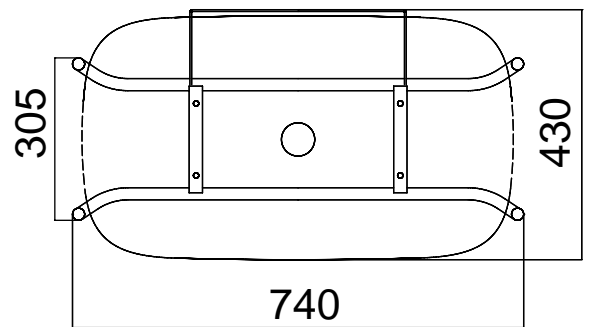

DIVA

Art. 2703 - L74,5 P39 H77,5 Cm

Consolle per lavabo Moon 5502 (70)-5005 (70R)

Console for Moon washbasin Art. 5502 (70)-5005 (70R)

Console pour lavabo Moon Art. 5502 (70)-5005 (70R)

Konsole für Waschbecken Moon, Artikel 5502 (70)-5005 (70R)

Consola para lavabo Moon Art. 5502 (70)-5005 (70R)

Консоль для умывальника Moon арт. 5502 (70)-5005 (70R)

Tolleranza dimensioni $\pm 5\%$

Dimension tolerance $\pm 5\%$

DIVA Art. 2710 - L72 P42 H1,5 Cm

Ripiano in ceramica per Art. 2703

Ceramic shelf for Art. 2703

Plateau en céramique pour Art. 2703

Top aus Keramik für Artikel 2703

Estante de cerámica para Art. 2703

Керамическая полка для арт. 2703

Tolleranza dimensioni \pm 5%

Dimension tolerance \pm 5%