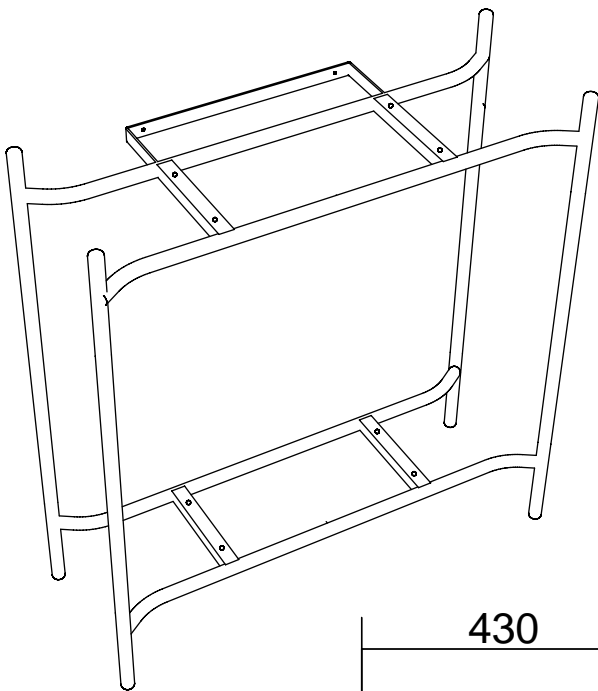

DIVA

Art. 2703 - L74,5 P39 H77,5 Cm

Consolle per lavabo Moon 5502 (70)-5005 (70R)

Console for Moon washbasin Art. 5502 (70)-5005 (70R)

Console pour lavabo Moon Art. 5502 (70)-5005 (70R)

Konsole für Waschbecken Moon, Artikel 5502 (70)-5005 (70R)

Consola para lavabo Moon Art. 5502 (70)-5005 (70R)

Консоль для умывальника Moon арт. 5502 (70)-5005 (70R)

Tolleranza dimensioni $\pm 5\%$

Dimension tolerance $\pm 5\%$

DIVA Art. 2710 - L72 P42 H1,5 Cm

Ripiano in ceramica per Art. 2703

Ceramic shelf for Art. 2703

Plateau en céramique pour Art. 2703

Top aus Keramik für Artikel 2703

Estante de cerámica para Art. 2703

Керамическая полка для арт. 2703

Tolleranza dimensioni \pm 5%

Dimension tolerance \pm 5%