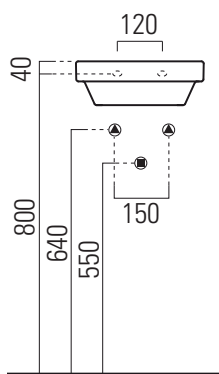

## 35×26

Lavabo / Washbasin  
35×26 cm  
5,6 kg  
1,8 lt

LAVABO senza foro troppopieno, monoforo.  
Installazione a sospensione, appoggio o ad  
incasso.

WASHBASIN with no overflow, one taphole  
fitting. Wall hung, countertop, built-in instal-  
lation.

Colori - Colours	Codici - Codes	Fori - Tapholes
○ Bianco lucido - White glossy	8650111	monoforo / one taphole fitting

325x245 Taglio del mobile per installazione a incasso.  
325x245 Furniture cut for built-in basin installation in basin installation.