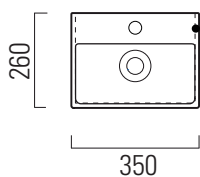

## 35×26

Lavabo / Washbasin  
35×26 cm  
5,6 kg  
1,8 lt

LAVABO senza foro troppopieno, monoforo.  
Installazione a sospensione, appoggio o ad  
incasso.

WASHBASIN with no overflow, one taphole  
fitting. Wall hung, countertop, built-in instal-  
lation.

Colori - Colours	Codici - Codes	Fori - Tapholes
○ Bianco lucido - White glossy	8650111	monoforo / one taphole fitting

325x245 Taglio del mobile per installazione a incasso.  
325x245 Furniture cut for built-in basin installation in basin installation.