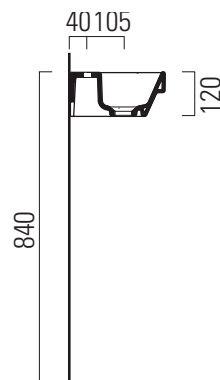

## 35×26

Lavabo / Washbasin  
35×26 cm  
5,6 kg  
1,8 lt

LAVABO senza foro troppopieno, monoforo.  
Installazione a sospensione, appoggio o ad  
incasso.

WASHBASIN with no overflow, one taphole  
fitting. Wall hung, countertop, built-in instal-  
lation.

Colori - Colours	Codici - Codes	Fori - Tapholes
○ Bianco lucido - White glossy	8650111	monoforo / one taphole fitting

325x245 Taglio del mobile per installazione a incasso.  
325x245 Furniture cut for built-in basin installation in basin installation.