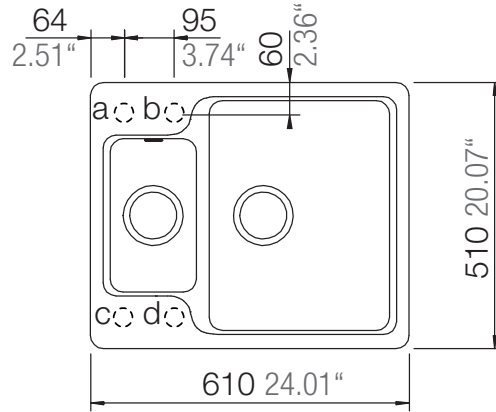

## MANHATTAN N-150

Installation: Von oben / topmount  
Ausschnitt / cut-out

Installation: Unterbau / undermount  
Ausschnitt / cut-out