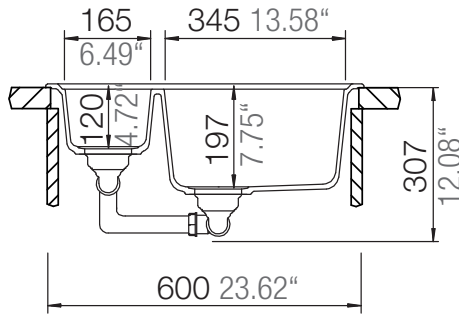

## MANHATTAN N-150

Installation: Von oben / topmount  
Ausschnitt / cut-out

Installation: Unterbau / undermount  
Ausschnitt / cut-out