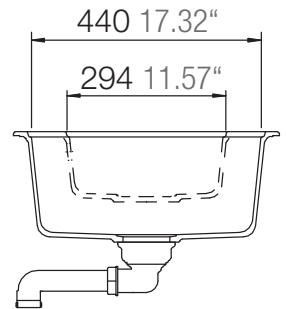

## MANHATTAN N-150

Installation: Von oben / topmount  
Ausschnitt / cut-out

Installation: Unterbau / undermount  
Ausschnitt / cut-out