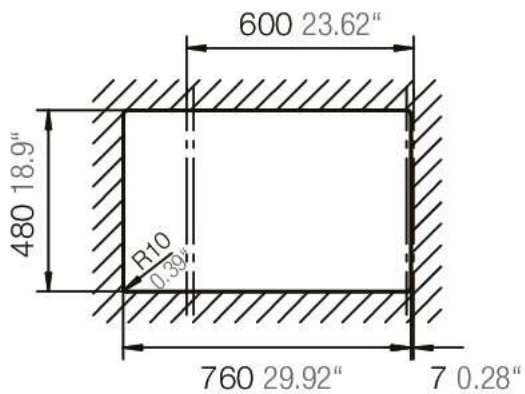

# MANHATTAN 30180

Installation: Von oben / topmount  
Ausschnitt / cut-out

MASSANGABEN / MEASUREMENTS IN MM / INCH