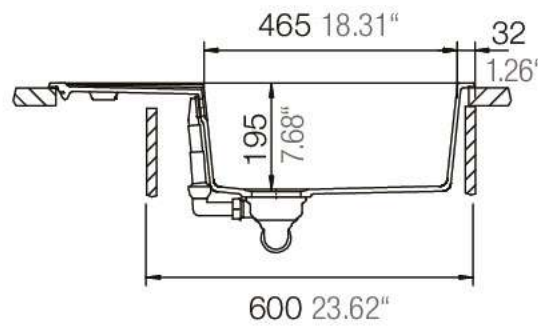

# MANHATTAN 30180

Installation: Von oben / topmount  
Ausschnitt / cut-out

MASSANGABEN / MEASUREMENTS IN MM / INCH