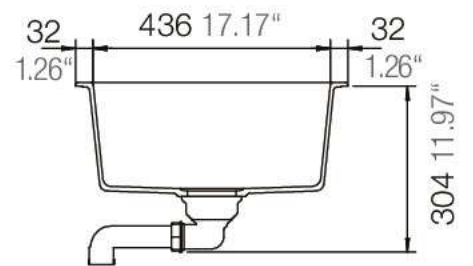

# MANHATTAN 30180

Installation: Von oben / topmount  
Ausschnitt / cut-out

MASSANGABEN / MEASUREMENTS IN MM / INCH