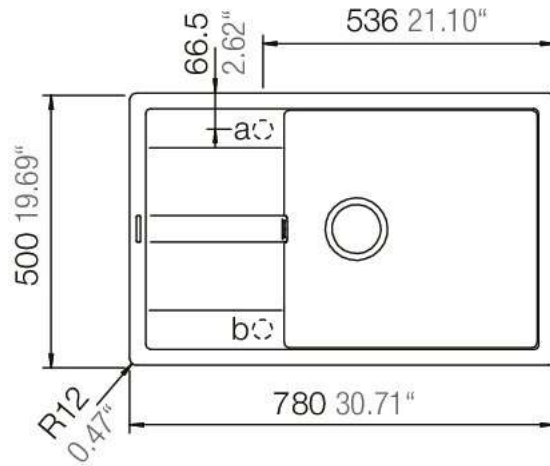

# MANHATTAN 30180

Installation: Von oben / topmount  
Ausschnitt / cut-out

MASSANGABEN / MEASUREMENTS IN MM / INCH