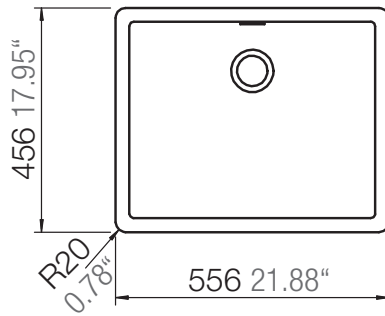

SCHOCK

CRISTALITE®

MANHATTAN 30060U

Installation: Von oben / topmount
Ausschnitt / cut-out

Installation: Unterbau / undermount
Ausschnitt / cut-out