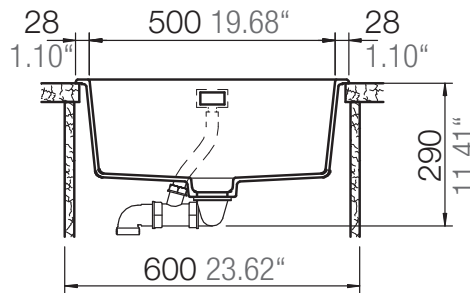

SCHOCK

CRISTALITE®

MANHATTAN 30060U

Installation: Von oben / topmount
Ausschnitt / cut-out

Installation: Unterbau / undermount
Ausschnitt / cut-out