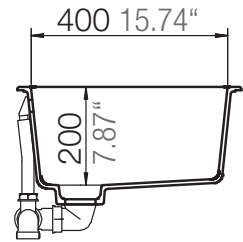

SCHOCK

CRISTALITE®

MANHATTAN 30060U

Installation: Von oben / topmount
Ausschnitt / cut-out

Installation: Unterbau / undermount
Ausschnitt / cut-out