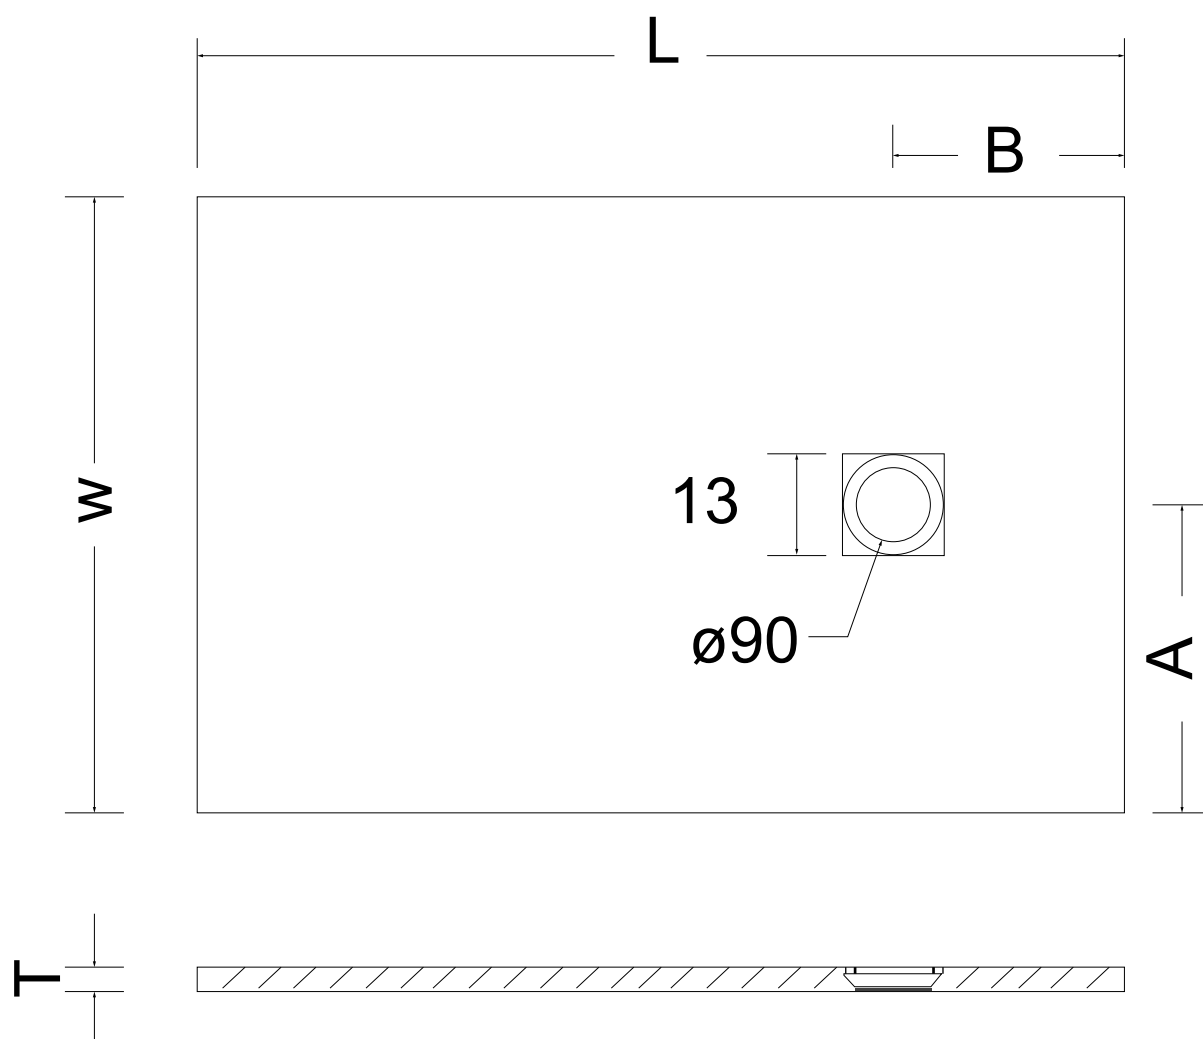

## SLATE

<b>S10080</b>	100 x 80 x 2,4 εκ.
<b>S12080</b>	120 x 80 x 2,4 εκ.
<b>S12090</b>	120 x 90 x 2,4 εκ.
<b>S14080</b>	140 x 80 x 2,6 εκ.
<b>S14090</b>	140 x 90 x 2,6 εκ.
<b>S16080</b>	160 x 80 x 2,8 εκ.
<b>S18080</b>	180 x 80 x 2,8 εκ.

L x W (cm)	A	B
100 x 80	40	40
120 x 80	40	45
120 x 90	45	45
140 x 80	40	50
140 x 90	45	50
160 x 80	40	55
180 x 80	40	60