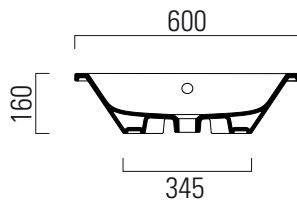

Kube

60x37

Lavabo / Washbasin
60x37 cm
10,5 kg
5 lt

LAVABO con foro troppopieno predisposto per rubinetteria da parete o su piano. Installazione sottopiano o incasso.

WASHBASIN with overflow predisposed for tap fittings from wall or on countertop structure. Underplane or built-in installation.

Colori - Colours	Codici - Codes	Fori - Tapholes
○ Bianco lucido - White glossy	8953 11	

Taglio sul mobile installazione incasso
Furniture's cut built-in installation

Taglio sul mobile installazione sottopiano
Furniture's cut under-counter installation