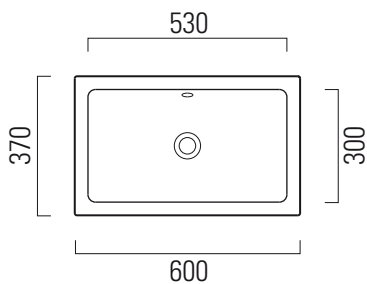

Kube

60x37

Lavabo / Washbasin
60x37 cm
10,5 kg
5 lt

LAVABO con foro troppopieno predisposto per rubinetteria da parete o su piano. Installazione sottopiano o incasso.

WASHBASIN with overflow predisposed for tap fittings from wall or on countertop structure. Underplane or built-in installation.

Colori - Colours	Codici - Codes	Fori - Tapholes
○ Bianco lucido - White glossy	8953 11	

Taglio sul mobile installazione incasso
Furniture's cut built-in installation

Taglio sul mobile installazione sottopiano
Furniture's cut under-counter installation