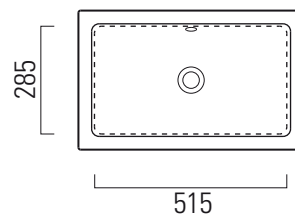

Kube

60x37

Lavabo / Washbasin
60x37 cm
10,5 kg
5 lt

LAVABO con foro troppopieno predisposto per rubinetteria da parete o su piano. Installazione sottopiano o incasso.

WASHBASIN with overflow predisposed for tap fittings from wall or on countertop structure. Underplane or built-in installation.

Colori - Colours	Codici - Codes	Fori - Tapholes
○ Bianco lucido - White glossy	8953 11	

Taglio sul mobile installazione incasso
Furniture's cut built-in installation

Taglio sul mobile installazione sottopiano
Furniture's cut under-counter installation