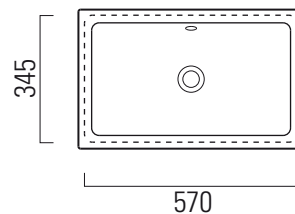

Kube

60x37

Lavabo / Washbasin
60x37 cm
10,5 kg
5 lt

LAVABO con foro troppopieno predisposto per rubinetteria da parete o su piano. Installazione sottopiano o incasso.

WASHBASIN with overflow predisposed for tap fittings from wall or on countertop structure. Underplane or built-in installation.

Colori - Colours	Codici - Codes	Fori - Tapholes
○ Bianco lucido - White glossy	8953 11	

Taglio sul mobile installazione incasso
Furniture's cut built-in installation

Taglio sul mobile installazione sottopiano
Furniture's cut under-counter installation