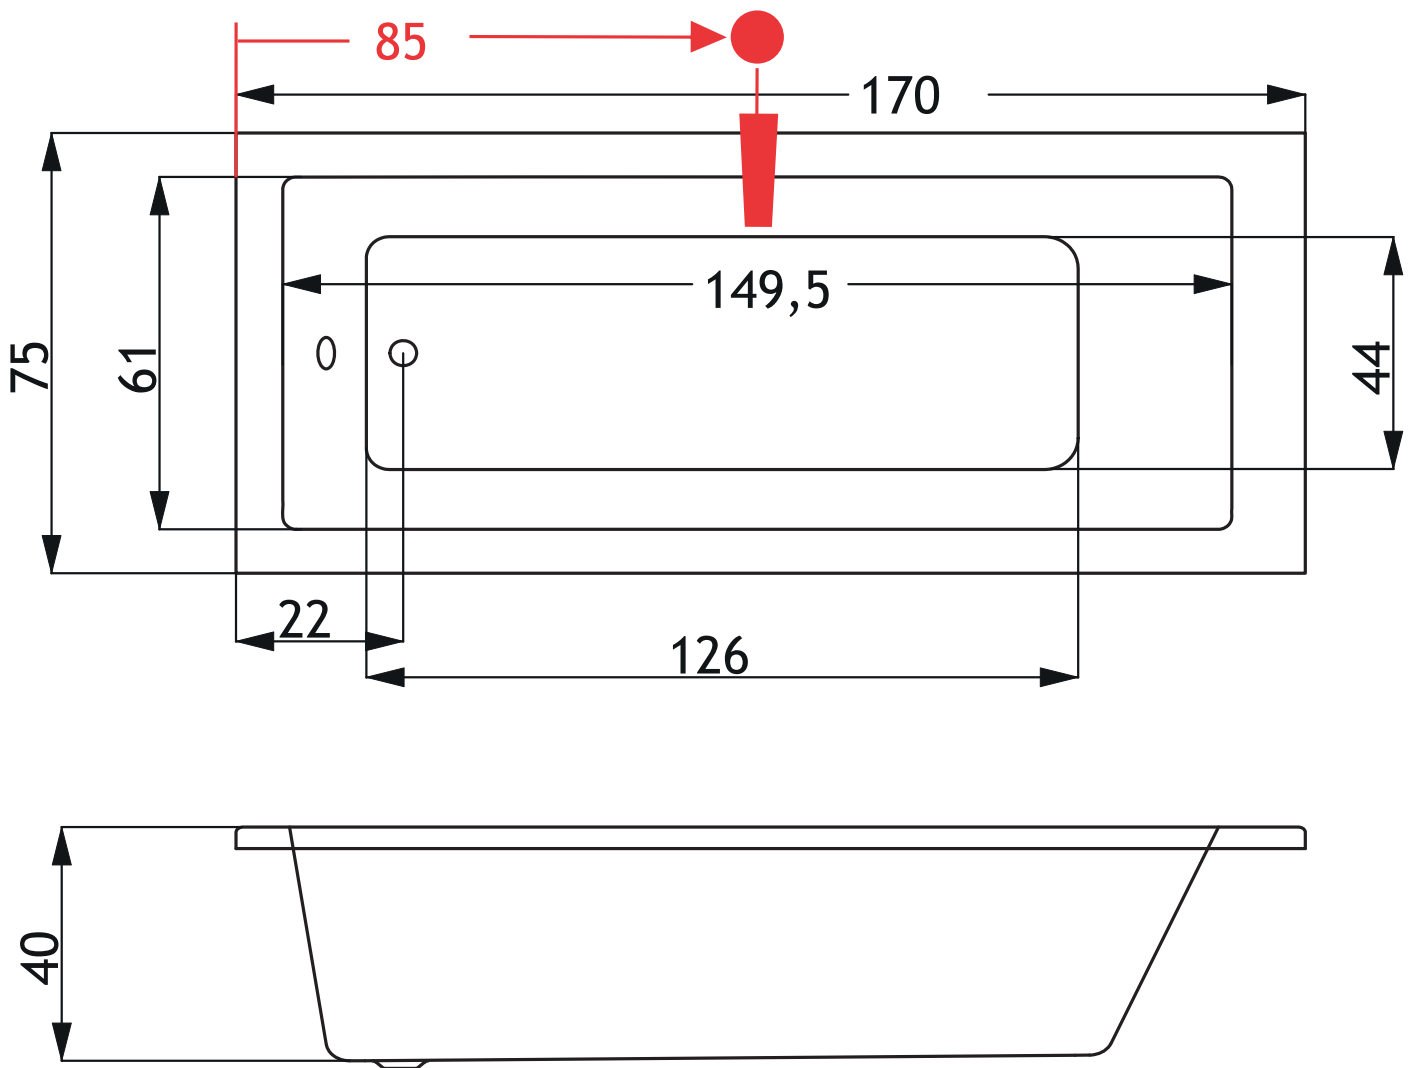

Sirène

Cubic 170x75

Προτεινόμενη θέση μπαταρίας λουτρού
Suggested position of bath tap