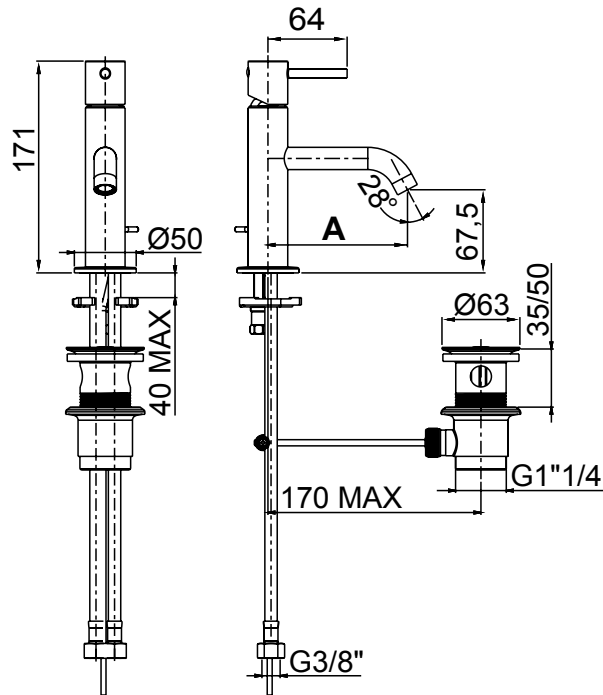

## 12050

Monocomando per lavabo senza scarico

Single-lever washbasin mixer without pop-up waste

Mitigeur de lavabo sans vidage

Monomando lavabo sin descargo Waschtischmischer

ohne Abfluss

	12050 A	12050 B
A	113	140