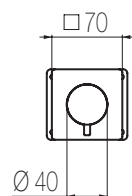

AICO

Comando incasso a parete

Miscelatore monocomando incasso a parete
Single lever wall-mounted mixer

Parte estetica / External part

Finiture / Finishing

Codice / Code

Inox spazzolato / Brushed stainless steel

AIC8 S

Parte incasso / Built-in part

Finiture / Finishing

Codice / Code

Inox spazzolato / Brushed stainless steel

INC8 S

PORTATA MAX A 3 BAR (uscita libera)
Max flow rate at 3 bar (free way out)

Way out