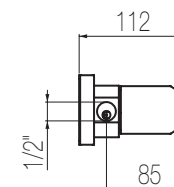

AICO

Comando incasso a parete

Miscelatore monocomando incasso a parete
Single lever wall-mounted mixer

Parte estetica / External part

Finiture / Finishing

Codice / Code

Inox spazzolato / Brushed stainless steel

AIC8 S

Parte incasso / Built-in part

Finiture / Finishing

Codice / Code

Inox spazzolato / Brushed stainless steel

INC8 S

PORTATA MAX A 3 BAR (uscita libera)
Max flow rate at 3 bar (free way out)

Way out