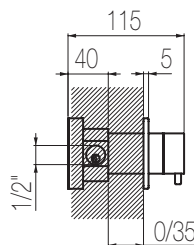

AICO

Comando incasso a parete

Miscelatore monocomando incasso a parete
Single lever wall-mounted mixer

Parte estetica / External part

Finiture / Finishing

Codice / Code

Inox spazzolato / Brushed stainless steel

AIC8 S

Parte incasso / Built-in part

Finiture / Finishing

Codice / Code

Inox spazzolato / Brushed stainless steel

INC8 S

PORTATA MAX A 3 BAR (uscita libera)
Max flow rate at 3 bar (free way out)

Way out