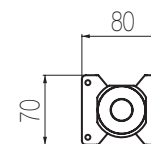

AICO

Comando incasso a parete

Miscelatore monocomando incasso a parete
Single lever wall-mounted mixer

Parte estetica / External part

Finiture / Finishing

Codice / Code

Inox spazzolato / Brushed stainless steel

AIC8 S

Parte incasso / Built-in part

Finiture / Finishing

Codice / Code

Inox spazzolato / Brushed stainless steel

INC8 S

PORTATA MAX A 3 BAR (uscita libera)
Max flow rate at 3 bar (free way out)

Way out