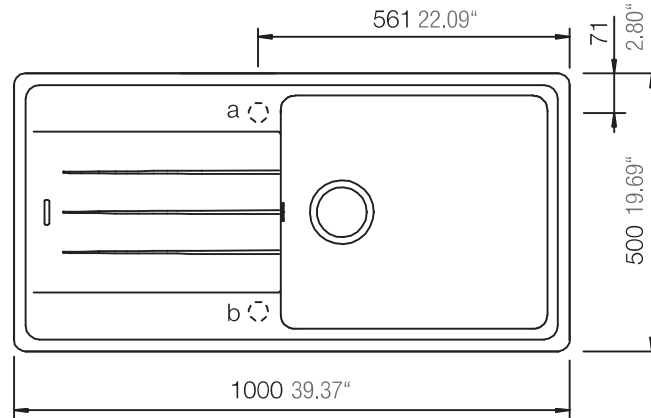

SCHOCK

CRISTALITE®

ELEMENT 31100

Installation: Von oben / topmount
Ausschnitt / cut-out

MASSANGABEN / MEASUREMENTS IN MM / INCH