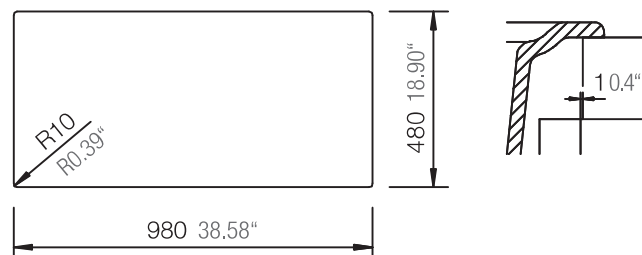

SCHOCK

CRISTALITE®

ELEMENT 31100

Installation: Von oben / topmount
Ausschnitt / cut-out

MASSANGABEN / MEASUREMENTS IN MM / INCH