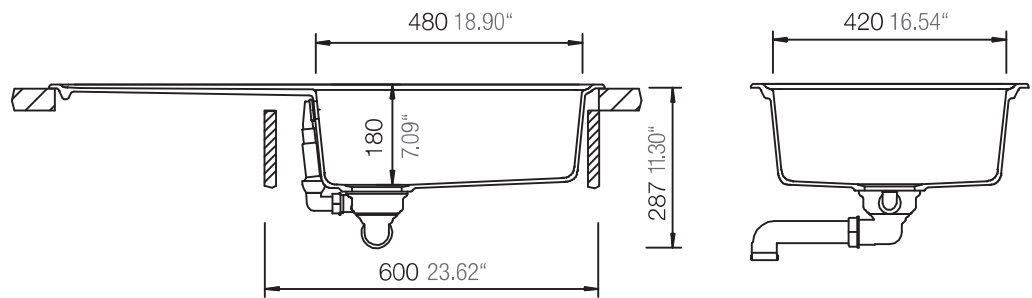

SCHOCK

CRISTALITE®

ELEMENT 31100

Installation: Von oben / topmount
Ausschnitt / cut-out

MASSANGABEN / MEASUREMENTS IN MM / INCH