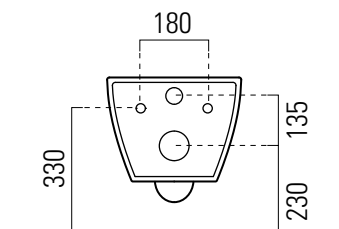

Pura

50×36 swirlflush

Colori - Colours	Codici - Codes	Fori - Tapholes
<input type="radio"/> Bianco lucido - White glossy	8816 11	-

Si sconsiglia l'impiego di cassette di scarico esterne o impianti dotati di rubinetto flussometro.
We do not recommend the use of external flushing cisterns or systems endowed with flushometer valves.