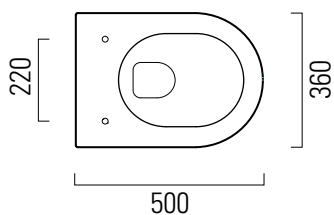

Pura

50×36 swirlflush

Colori - Colours	Codici - Codes	Fori - Tapholes
<input type="radio"/> Bianco lucido - White glossy	8816 11	-

Si sconsiglia l'impiego di cassette di scarico esterne o impianti dotati di rubinetto flussometro.
We do not recommend the use of external flushing cisterns or systems endowed with flushometer valves.