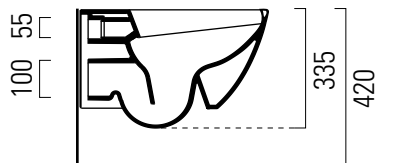

Pura

50×36 swirlflush

Colori - Colours	Codici - Codes	Fori - Tapholes
<input type="radio"/> Bianco lucido - White glossy	8816 11	-

Si sconsiglia l'impiego di cassette di scarico esterne o impianti dotati di rubinetto flussometro.
We do not recommend the use of external flushing cisterns or systems endowed with flushometer valves.